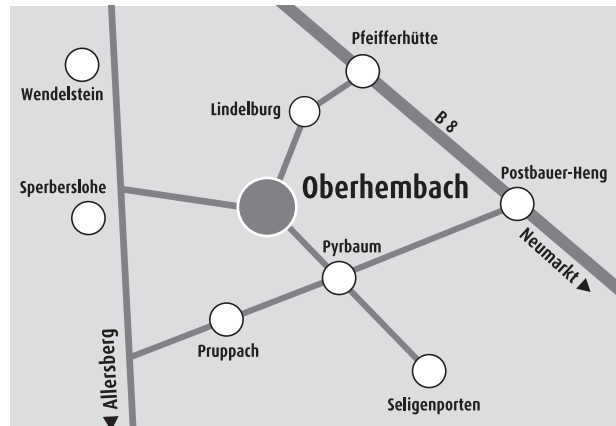

# GO WEST – GO WEST – GO WEST

OBERHEMBACH

22./23. JULI 2006