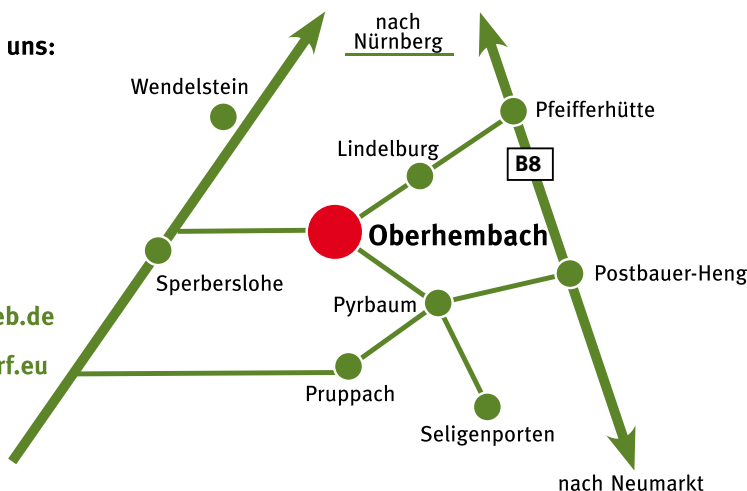

Und so finden Sie uns:

Kontakt:
kunst-im-dorf@web.de
www.kunst-im-dorf.eu