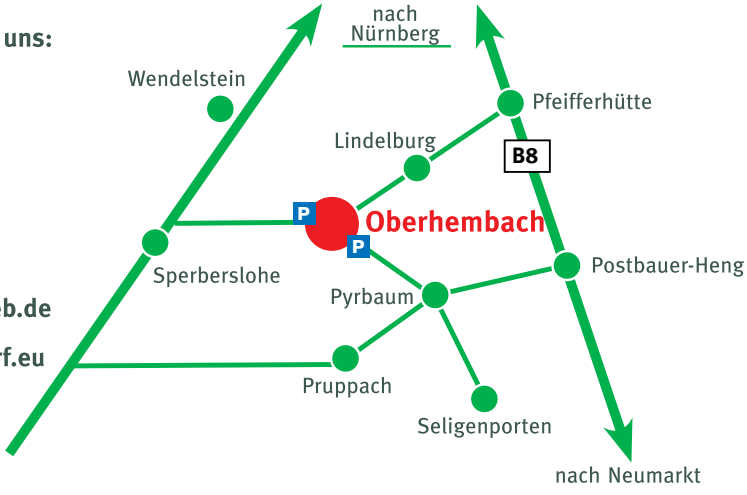

Und so finden Sie uns:

Kontakt:
kunst-im-dorf@web.de

www.kunst-im-dorf.eu