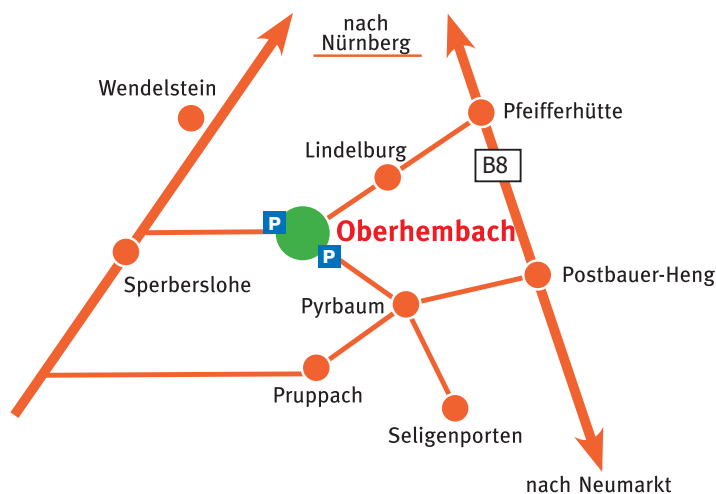

Kontakt:
kunst-im-dorf@web.de
www.kunst-im-dorf.eu

Gedruckt auf 100 % Recyclingpapier klimaneutrales Druckverfahren. Für diesen Druckauftrag wurde ein Baum gepflanzt. Layout adm_dienstleistungen@yahoo.de